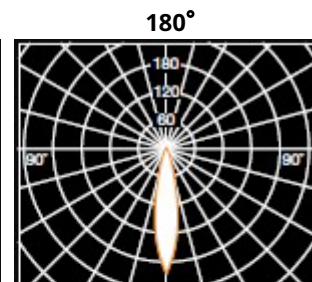

Lira 95 Led Round

מפרט טכני

תאור - שקועים

צבעים - S.Steel

חומר - S.Steel

סוג נורה - LED

הספקים - 4.3W / 6W

גוון אור - Natural White / Warm White

6W CREE - 4000K - 525 lm - 500mA
6W CREE - 3000K - 498 lm - 500mA

4.3W SEOUL - 4000K - 475 lm - 220-240V 50/60Hz
4.3W SEOUL - 3000K - 437 lm - 220-240V 50/60Hz

Led 6W - 40°

Led flood 4.3W

Led 6W - 80° x 20°