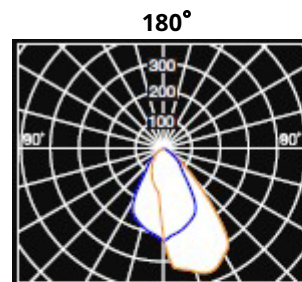

Lira 95 Led Round

מפרט טכני

תאור - שקועים

צבעים - S.Steel

חומר - S.Steel

סוג נורה - LED

הספקים - 4.3W / 6W

גוון אור - Natural White / Warm White

מידת אטימות - IP67

מק"ט: ML-4095584W

תיאור המוצר

שקוע קרקע עגול, עם אפשרות לשימוש כשקוע תקרה- פנים / חוץ בעל מספר אפשרויות הארה, מותאם למשקל של עד 500 ק"ג- 20 ק"מ מש נסיעה- K08. מגיע עם קופסת ביטון, אפשרות לדרייבר אלקטרוני לפי פירוט. מותאם להארת שבילים, חומות וכד'. אופציה להארה ב-RGB.

6W CREE - 4000K - 525 lm - 500mA
6W CREE - 3000K - 498 lm - 500mA

4.3W SEOUL - 4000K - 475 lm - 220-240V 50/60Hz
4.3W SEOUL - 3000K - 437 lm - 220-240V 50/60Hz

Led 6W - 40°

Led flood 4.3W

Led 6W - 80° x 20°

Led 6W - 20°