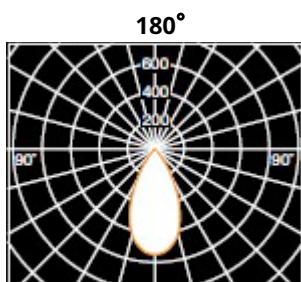

Lira 95 Led Round

מפרט טכני

תאור - שקועים

צבעים - S.Steel

חומר - S.Steel

סוג נורה - LED

הספקים - 4.3W / 6W

גוון אור - Natural White / Warm White

מידת אטימות - IP67

מק"ט: ML-4095584W

תיאור המוצר

שקוע קרקע עגול, עם אפשרות לשימוש כשקוע תקרה- פנים / חוץ בעל מספר אפשרויות הארה, מותאם למשקל של עד 500 ק"ג- 20 ק"מ מש נסיעה- K08. מגיע עם קופסת ביטון, אפשרות לדרייבר אלקטרוני לפי פירוט. מותאם להארת שבילים, חומות וכד'. אופציה להארה ב-RGB.

6W CREE - 4000K - 525 lm - 500mA
6W CREE - 3000K - 498 lm - 500mA

4.3W SEOUL - 4000K - 475 lm - 220-240V 50/60Hz
4.3W SEOUL - 3000K - 437 lm - 220-240V 50/60Hz

Led 6W - 40°

Led flood 4.3W

Led 6W - 80° x 20°