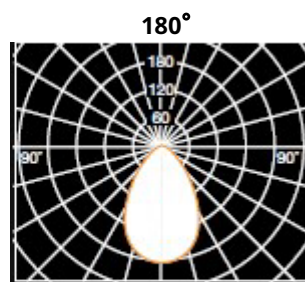

Lira 95 Led Round

מפרט טכני

תאור - שקועים

צבעים - S.Steel

חומר - S.Steel

סוג נורה - LED

הספקים - 4.3W / 6W

גוון אור - Natural White / Warm White

מידת אטימות - IP67

מק"ט: ML-4095584W

תיאור המוצר

שקוע קרקע עגול, עם אפשרות לשימוש כשקוע תקרה- פנים / חוץ בעל מספר אפשרויות הארה, מותאם למשקל של עד 500 ק"ג- 20 ק"מ מש נסיעה- K08. מגיע עם קופסת ביטון, אפשרות לדרייבר אלקטרוני לפי פירוט. מותאם להארת שבילים, חומות וכד'. אופציה להארה ב-RGB.

6W CREE - 4000K - 525 lm - 500mA
6W CREE - 3000K - 498 lm - 500mA

4.3W SEOUL - 4000K - 475 lm - 220-240V 50/60Hz
4.3W SEOUL - 3000K - 437 lm - 220-240V 50/60Hz

Led 6W - 40°

Led flood 4.3W

Led 6W - 80° x 20°