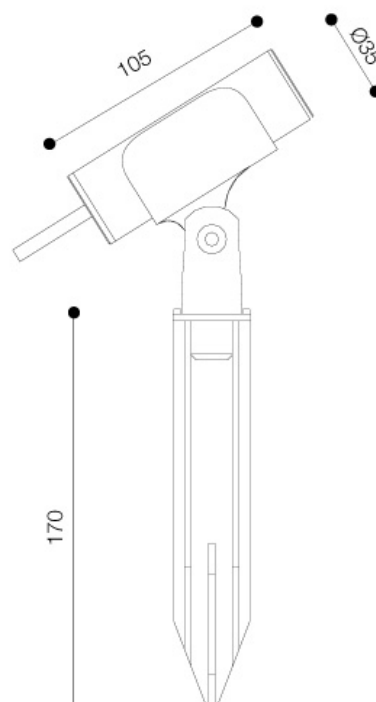

תיאור המוצר

גוף תאורה דוקרן בנוי מיציקת אלומיניום, בעל מספר פוטומטריות להארה דקורטיבית במיוחד, מותאם להתקנה גם לקיר, רצפה, ותקרה, מערכת לדים תוצרת חברת CREE בעל אופציה ל- RGB

Led 3W - 40°