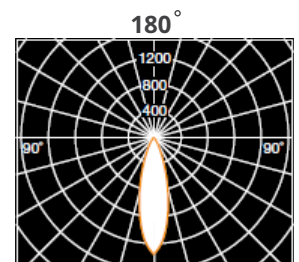

תיאור המוצר

גוף תאורה דוקרן בנוי מיציקת אלומיניום, בעל מספר פוטומטריות להארה דקורטיבית במיוחד, מותאם להתקנה גם לקיר, רצפה, ותקרה, מערכת לדים תוצרת חברת CREE בעל אופציה ל- RGB

Led 3W - 40°