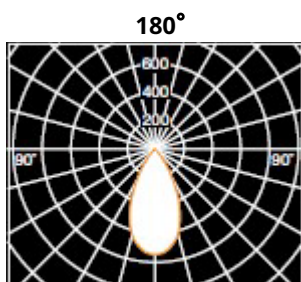

## מפרט טכני

תאור - שקועים

צבעים - נירוסטה טבעי

חומר - נירוסטה

סוג נורה - LED

הספקים - 6W

גוון אור - 3000K - 4000K

מידת אטימות - IP67

**6W CREE - 4000K - 525 lm - 500mA**

**6W CREE - 3000K - 498 lm - 500mA**

**4.3W SEOUL - 4000K - 475 lm - 220-240V 50/60Hz**

**4.3W SEOUL - 3000K - 437 lm - 220-240V 50/60Hz**

Led 6W - 40°

Led flood 4.3W

Led 6W - 80° x 20°