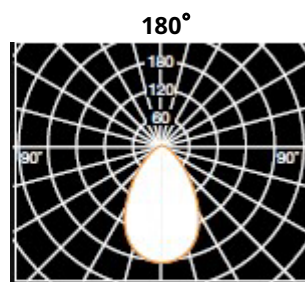

**6W CREE - 4000K - 525 lm - 500mA**

**6W CREE - 3000K - 498 lm - 500mA**

**4.3W SEOUL - 4000K - 475 lm - 220-240V 50/60Hz**

**4.3W SEOUL - 3000K - 437 lm - 220-240V 50/60Hz**

Led 6W - 40°

Led flood 4.3W

Led 6W - 80° x 20°