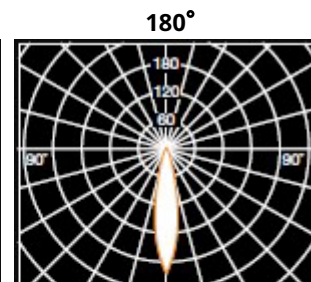

## מפרט טכני

תאור - שקועים

צבעים - נירוסטה טבעי

חומר - נירוסטה

סוג נורה - LED

הספקים - 6W

גוון אור - 3000K - 4000K

מידת אטימות - IP67

**6W CREE - 4000K - 525 lm - 500mA**

**6W CREE - 3000K - 498 lm - 500mA**

**4.3W SEOUL - 4000K - 475 lm - 220-240V 50/60Hz**

**4.3W SEOUL - 3000K - 437 lm - 220-240V 50/60Hz**

Led 6W - 40°

Led flood 4.3W

Led 6W - 80° x 20°