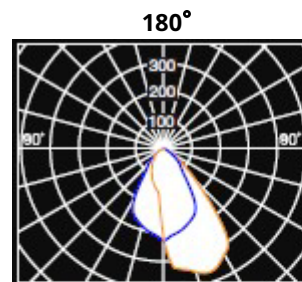

**6W CREE - 4000K - 525 lm - 500mA**

**6W CREE - 3000K - 498 lm - 500mA**

**4.3W SEOUL - 4000K - 475 lm - 220-240V 50/60Hz**

**4.3W SEOUL - 3000K - 437 lm - 220-240V 50/60Hz**

Led 6W - 40°

Led flood 4.3W

Led 6W - 80° x 20°

Led 6W - 20°