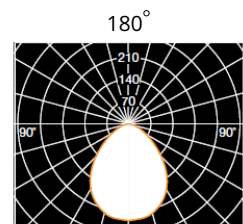

Led flood 8.7W