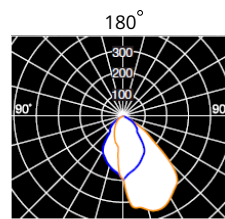

תיאור המוצר

שקוע קרקע עגול, עם אפשרות לשימוש כשקוע תקרה- פנים / חוץ בעל מספר אפשרויות הארה, מותאם למשקל של עד: 2500 ק"ג- 20 ק"מ"ש נסיעה-08א.א. מגיע עם קופסת ביטון, אפשרות לדרייבר אלקטרוני לפי פירוט. מותאם להארת שבילים, חומות וכד'. אופציה להארה ב-RGB.

Led 9.3W - 80°x 20°