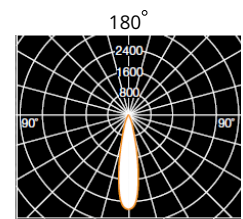

Led 9.3W - 20°