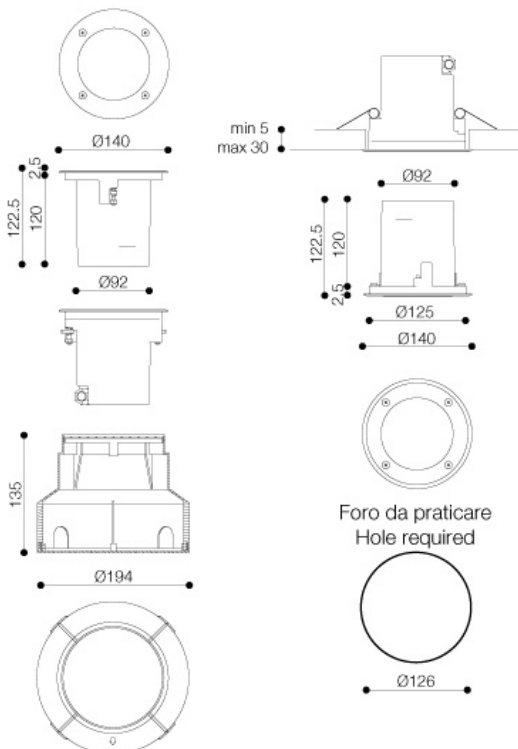

מידת אטימות - IP67

פרטים טכניים - 12VDC LED 9,3W / 230V 50Hz LED 8,7W

מק"ט: ML-4140484W

LIRA 140

Ø140x122mm	8.7W 4000K 800 lm	MSI 316L	4140.192W
Ø140x122mm	8.7W 3000K 800 lm	MSI 316L	4140.191W

LIRA 140

Dimensioni	Potenza	Colore	Codice
Ø140x122mm	GU10 max 35W	MSI 316L	4140.181W

תיאור המוצר

שקוע קרקע עגול, עם אפשרות לשימוש כשקוע תקרה- פנים / חוץ בעל מספר אפשרויות הארה, מותאם למשקל של עד: 2500 ק"ג- 20 ק"מ"ש נסיעה-08א.א. מגיע עם קופסת ביטון, אפשרות לדרייבר אלקטרוני לפי פירוט. מותאם להארת שבילים, חומות וכד'. אופציה להארה ב-RGB.

Led 9.3W - 80°x 20°

Led 9.3W - 20°

Led 9.3W - 40°

Led flood 8.7W