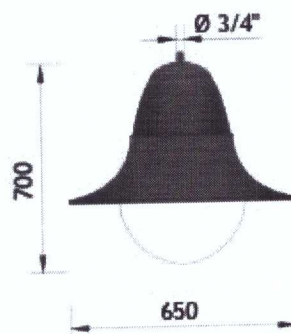

פעמון סומבו LED

על  
פנ  
מגולג

מאושר עוזי עטר  
תאריך:

מפרט טכני

תאור - תאורת רחוב / תאורת כבישים

צבעים - לפי קטלוג RAL

חומר - יציקת אלומיניום בלחץ צבוע אבקת פוליאסטר.

סוג נורה - LED

הספקים - 30W - 120W

גוון אור - 3000K - 4000K

מותאם לגובה - 3מ' - 12מ'

מתאם להתקנה - מתאים להתקנה בתליה לצינור 2"הברגה ניפל 3/4"

מידת אטימות - IP-66

פרטים טכניים - 230V 50Hz

מק"ט: 1530LED

תיאור המוצר

0°/180°