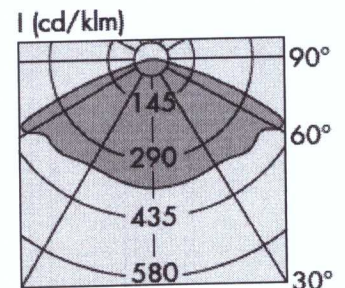

הספקים - 30W - 120W

גוון אור - 3000K - 4000K

מותאם לגובה - 3מ' - 12מ'

מתאם להתקנה - מתאים להתקנה בתליה לצינור 2"הברגה ניפל 3/4"

מידת אטימות - IP-66

פרטים טכניים - 230V 50Hz

מק"ט: 1530LED

תיאור המוצר

0°/180°