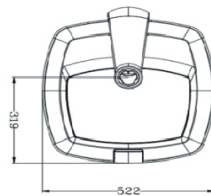

סקוור טופ גדול

מפרט טכני

תאור – תאורת רחובות / תאורה דקורטיבית

צבעים – אפור חולי כהה / לפי בחירה

חומר – יציקת אלומיניום בלחץ צבוע אבקת פוליאסטר.

סוג נורה – LED

הספקים – 120W-30W

גוון אור – 3000K – 4000K

מותאם לגובה – 3 מ' – 7 מ'

מתאם להתקנה – 60 מ"מ / 2" / ראש עמוד

מידת אטימות – IP65

תקנים – 230V 50-60Hz

מק"ט: ZHUB02120

תיאור המוצר

גוף תאורה דקורטיבי עשוי מיציקת אלומיניום, בעל מערכת אופטית ליעילות פיזור אור מקסימאלי, זכוכית מחוסמת עובי 4 מ"מ. אפשרויות לפוטומטריות שונות עפ"י אופי שטח הארה, מגיע עם אופציה לראש עמוד/ תפיסה מהצד.