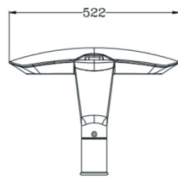

סקוור טופ גדול

מפרט טכני

תאור – תאורת רחובות / תאורה דקורטיבית

צבעים – אפור חולי כהה / לפי בחירה

חומר – יציקת אלומיניום בלחץ צבוע אבקת פוליאסטר.

סוג נורה – LED

הספקים – 120W-30W

גוון אור – 3000K – 4000K

מותאם לגובה – 3 מ' – 7 מ'

מתאם להתקנה – 60 מ"מ / 2" / ראש עמוד

מידת אטימות – IP65

תקנים – 230V 50-60Hz

מק"ט: ZHUB02120

תיאור המוצר

גוף תאורה דקורטיבי עשוי מיציקת אלומיניום, בעל מערכת אופטית ליעילות פיזור אור מקסימאלי, זכוכית מחוסמת עובי 4 מ"מ. אפשרויות לפוטומטריות שונות עפ"י אופי שטח הארה, מגיע עם אופציה לראש עמוד/ תפיסה מהצד.