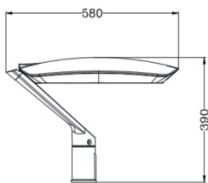

מותאם לגובה – 3 מ' – 7 מ'

מתאם להתקנה – 60 מ"מ / 2" / ראש עמוד

מידת אטימות – IP65

תקנים – 230V 50-60Hz

מק"ט: ZHUB02120

תיאור המוצר

גוף תאורה דקורטיבי עשוי מיציקת אלומיניום, בעל מערכת אופטית ליעילות פיזור אור מקסימאלי, זכוכית מחוסמת עובי 4 מ"מ. אפשרויות לפוטומטריות שונות עפ"י אופי שטח הארה, מגיע עם אופציה לראש עמוד/ תפיסה מהצד.