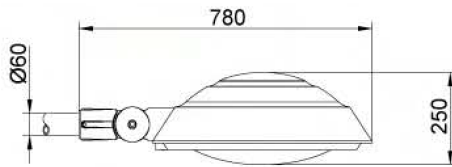

סלאן יציקה LED

מפרט טכני

תאור - תאורת רחוב / תאורה דקורטיבית

צבעים - לפי קטלוג RAL

חומר - יציקת אלומיניום בלחץ צבוע אבקת פוליאסטר.

סוג נורה - LED

הספקים - 30W - 110W

גוון אור - 3000K - 4000K

מותאם לגובה - 4 מ' - 12 מ'

מתאם להתקנה - צד / ראש עמוד 2" ניתן לכוונון

מידת אטימות - IP-66

פרטים טכניים - 230V 50Hz

מק"ט: BH-3160Led

תיאור המוצר

גוף תאורה עשוי מיציקת אלומיניום הבנוי ממערכת לדים תוצרת V.S גרמניה, בעל זכוכית מחוסמת עובי 4 מ"מ. ניתן להזמנה בעקומות פוטומטריות שונות עפ"י דרישה ובהתאם לאופי שטח הארה, בעל מערכת אופטית יעילה לפיזור אור מקסימלי להארת רחובות, פארקים, חניונים, כבישים וכד'. ניתן להזמין בצידוד מט"ל / נל"ג עפ"י דרישה.