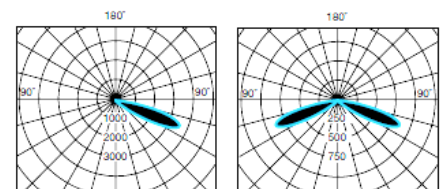

Led 25.2W - 4 Lights

תיאור המוצר

עמודון דקורטיבי מסוגנן עשוי מיציקת אלומיניום, מודול לד תוצרת חברת SEUOL, בעל מערכת אופטית ליעילות פיזור אור מקסימאלי ישירות לריצפה, אופציה להארה בחלון 1 / 2 / 4 – לפי דרישה

Led 25.2W - 1 Light