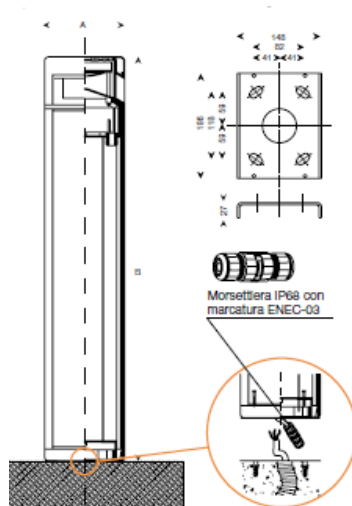

## מפרט טכני

**תאור** – תאורת גינה/תאורת שבילים

**צבעים** – שחור

**חומר** – ציקת אלומיניום בלחץ צבוע אבקת פוליאסטר.

**סוג נורה** – LED

**הספקים** – 6.3W / 12W / 12.6W / 25.2W

**גוון אור** – 3000K – 4000K

**מותאם לגובה** – 1 מ'

**מתאם להתקנה** – פלטה + ברגי יסוד

**מידת אטימות** – IP65

**פרטים טכניים** – 220-240V 50-60Hz

**מק"ט:** ML-1261292S

## תיאור המוצר

עמודון דקורטיבי מסוגנן עשוי מיציקת אלומיניום, מודול לד תוצרת חברת SEUOL, בעל מערכת אופטית ליעילות פיזור אור מקסימאלי ישירות לריצפה, אופציה להארה בחלון 1 / 2 / 4 – לפי דרישה

Led 25.2W - 1 Light