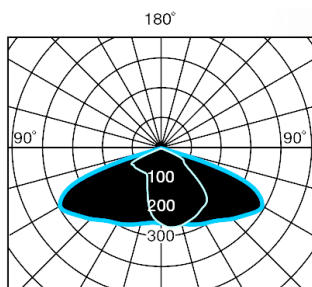

Led 30W

LED

30W - 4000K - **3735 lm** - 220-240V 50/60Hz

60W - 4000K - **7470 lm** - 220-240V 50/60Hz

30W - 3000K - **3248 lm** - 220-240V 50/60Hz

60W - 3000K - **6496 lm** - 220-240V 50/60Hz