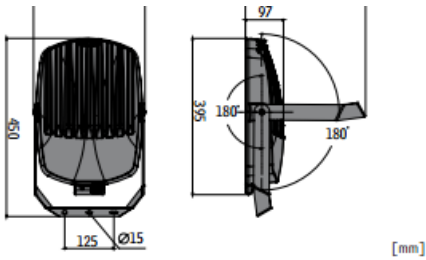

PIXEL LED

מפרט טכני

תאור - פנסי הצפה

צבעים - ראל 7039

חומר - יציקת אלומיניום בלחץ צבוע אבקת פוליאסטר.

סוג נורה - LED

הספקים - 32W-128W

גוון אור - 3000k - 4000k

מותאם לגובה - לפי צורך

מתאם להתקנה - קיר / עמוד

מידת אטימות - IP66

פרטים טכניים - 220-240V 50-60Hz

מק"ט: c|237643.416

תיאור המוצר

גוף תאורת הצפה בנוי מיציקת אלומיניום, מערכת לדים תוצרת PHILIPS, בעל מערכת אופטית ליעילות פיזור אור מקסימאלי, מגיע בעקומות פוטומטריות שונות.