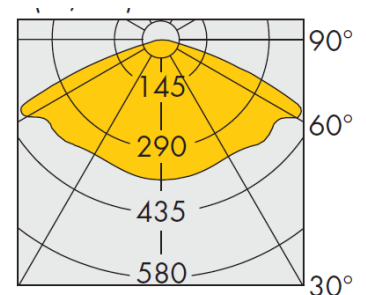

מותאם לגובה - 5-9 מ'

מתאם להתקנה - ראש עמוד / צד 2"

אטימות - IP66

פרטים טכניים :- 220-240V 50-60Hz

מק"ט: c1504643.601

תיאור המוצר

גוף תאורה עשוי מיציקת אלומיניום הבנוי ממערכת לדים תוצרת PHILIPS, בעל זכוכית מחוסמת עובי 4 מ"מ. ניתן להזמנה בעקומות פוטומטריות שונות עפ"י דרישה ובהתאם לאופי שטח הארה, בעל מערכת אופטית יעילה להארת רחובות, חניונים, כבישים וכד'.