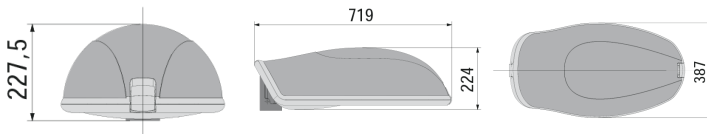

AVANTGARDE XL LED

מפרט טכני

תאור - תאורת רחוב/ תאורת כבישים

צבעים - אפור RAL 7038/ RAL 7039

חומר - יציקת אלומיניום בלחץ צבוע אבקת פוליאסטר.

סוג נורה - LED

הספקים - 60W - 88W

גוון אור - 3000K - 4000K

מותאם לגובה - 5-9 מ'

מתאם להתקנה - ראש עמוד / צד 2"

אטימות - IP66

פרטים טכניים :- 220-240V 50-60Hz

מק"ט: c1504643.601

תיאור המוצר

גוף תאורה עשוי מיציקת אלומיניום הבנוי ממערכת לדים תוצרת PHILIPS, בעל זכוכית מחוסמת עובי 4 מ"מ. ניתן להזמנה בעקומות פוטומטריות שונות עפ"י דרישה ובהתאם לאופי שטח הארה, בעל מערכת אופטית יעילה להארת רחובות, חניונים, כבישים וכד'.