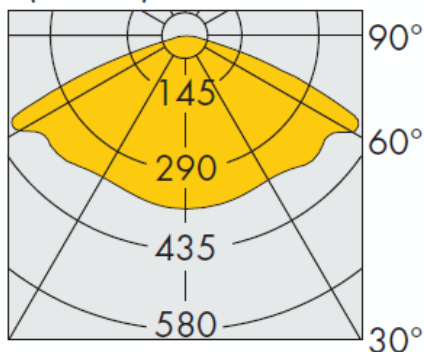

פנס גלאור LED

BH-1455 LED

מאפיינים:

גוף: יציקת אלומיניום בלחץ, צבועה
באבקת פוליאסטר
מטופל בתהליך אנודיזיז למניעת קורוזיה
כיסוי: זכוכית שטוחה מחוסמת בעובי
4 מ"מ

דרגת אטימות: IP65

גימור: צביעה באבקת פוליאסטר בגוון
לפי דרישה ולפי קטלוג RAL
התקנה: 1 – זרוע פרופיל צד
גובה עמוד מומלץ: 4-12 מ'

I (cd/klm)

VS LIGHTING SOLUTIONS

נתונים טכניים:

מתח הזנה: 230V/50Hz
דרגת אטימות: IP65
מערכת לדים VS גרמניה בהספק 111W
תפוקה אורית 10800 לומן
דרייבר תוצרת VS גרמניה
5 שנות אחריות

0°/180°

האורגים 18 א.ת. הולון 58859 טל. 03- 5500858 פקס. 03- 5509289
18 Haorgim st., I.Z. Holon 58859 Israel. www.benhurl.com , info@benhurl.com