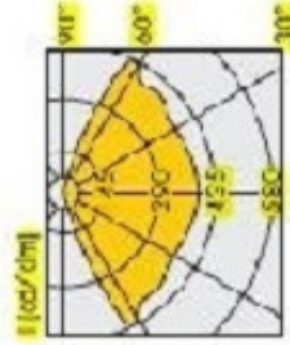

LED 60W ראו קאו פנס

BH-1890 LED

מאפיינים:
גוף: אלומיניום מעוצב, צבוע באבקת פוליאסטר
כיסוי: אקריל / פוליקרבונט שקוף
ציוד הפעלה: אינטגרלי על מוש נשלף
דרגת אטימות: IP65
גימור: צביעה באבקת פוליאסטר
בגון לפי דרישה ולפי קטלוג RAL
התקנה: כניסה לזרוע צד 2"
גובה עמוד מומלץ: 5-10 מ'

LIGHTING SOLUTIONS

Protection degree	IP65
Electrical Class	Class II
Installation Pipe Diameter	60mm
Installation Height	5.0-10.0m
Net Weight	9.00kg
Packing Size	530X530X295mm