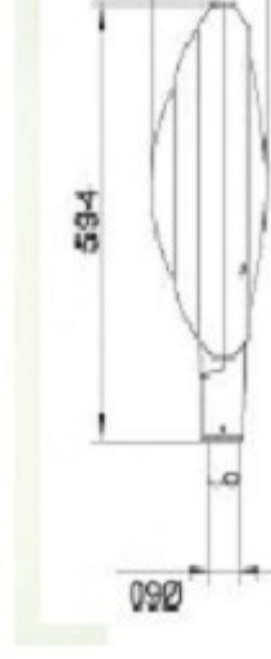

LED 60W ראו קאו פנס

BH-1890 LED

מאפיינים:
גוף: אלומיניום מעוצב, צבוע באבקת פוליאסטר
כיסוי: אקריל / פוליקרבונט שקוף
ציוד הפעלה: אינטגרלי על מוש נשלף
דרגת אטימות: IP65
גימור: צביעה באבקת פוליאסטר
בגון לפי דרישה ולפי קטלוג RAL
התקנה: כניסה לזרוע צד 2"
גובה עמוד מומלץ: 5-10 מ'

LIGHTING SOLUTIONS

Protection degree	IP65
Electrical Class	Class II
Installation Pipe Diameter	60mm
Installation Height	5.0-10.0m
Net Weight	9.00kg
Packing Size	530X530X295mm