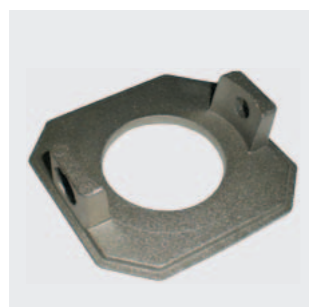

SOUL & AVANTGARDE series

Accessori - Accessories

Tutti i modelli possono essere montati in posizione orizzontale

All models can be mounted in a horizontal position

Morsetto sezionatore da ordinare insieme al prodotto
Automatic switching socket to order with the product

cod. 950000.004

Braccio da parete /angolo
Angle/wall bracket

cod. 950000.000

Vetro di protezione per Avantgarde S
Protection glass for Avantgarde S

cod. 950000.001

Adattatore palo \varnothing 40 mm
Pole adapter \varnothing 40 mm