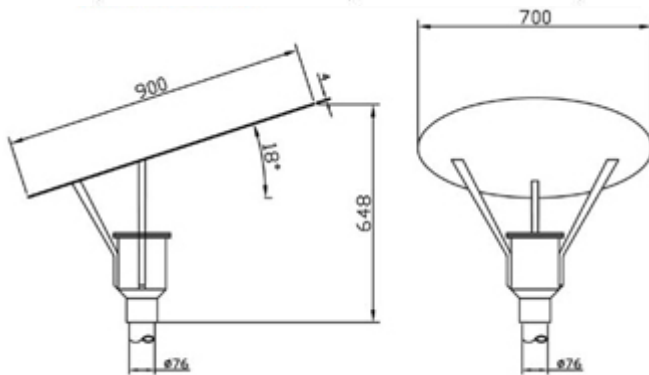

## דגם BH-2095

הספק / בית נורה	סוג
G12 70-150w	מטל

### מאפיינים:

- גוף:** יציקת אלומיניום צבועה באבקת פוליאסטר
- רפלקטור:** אלומיניום טהור מטופל בתהליך אנודיז למניעת קורוזיה.
- מפזר אור עליון:** פיברגלס עגול צבוע בלבן ובתוכו רפלקטור מבריק מצופה אנודיז.
- כיסוי:** זכוכית מחוסמת בעובי 4 מ"מ,
- מחוברת ואטומה למכסה גוף התאורה באטם סיליקון להבטחת רמת אטימות גבוהה
- ציוד הפעלה:** אינטגרלי על מגש נשלף
- דרגת אטימות:** IP65
- גימור:** צביעה באבקת פוליאסטר בגוון לפי דרישה ולפי קטלוג RAL
- התקנה:** אופקית ע"י זרוע המתחברת לעמוד או התקנה אנכית בראש העמוד
- גובה עמוד מומלץ:** 3-5 מ'